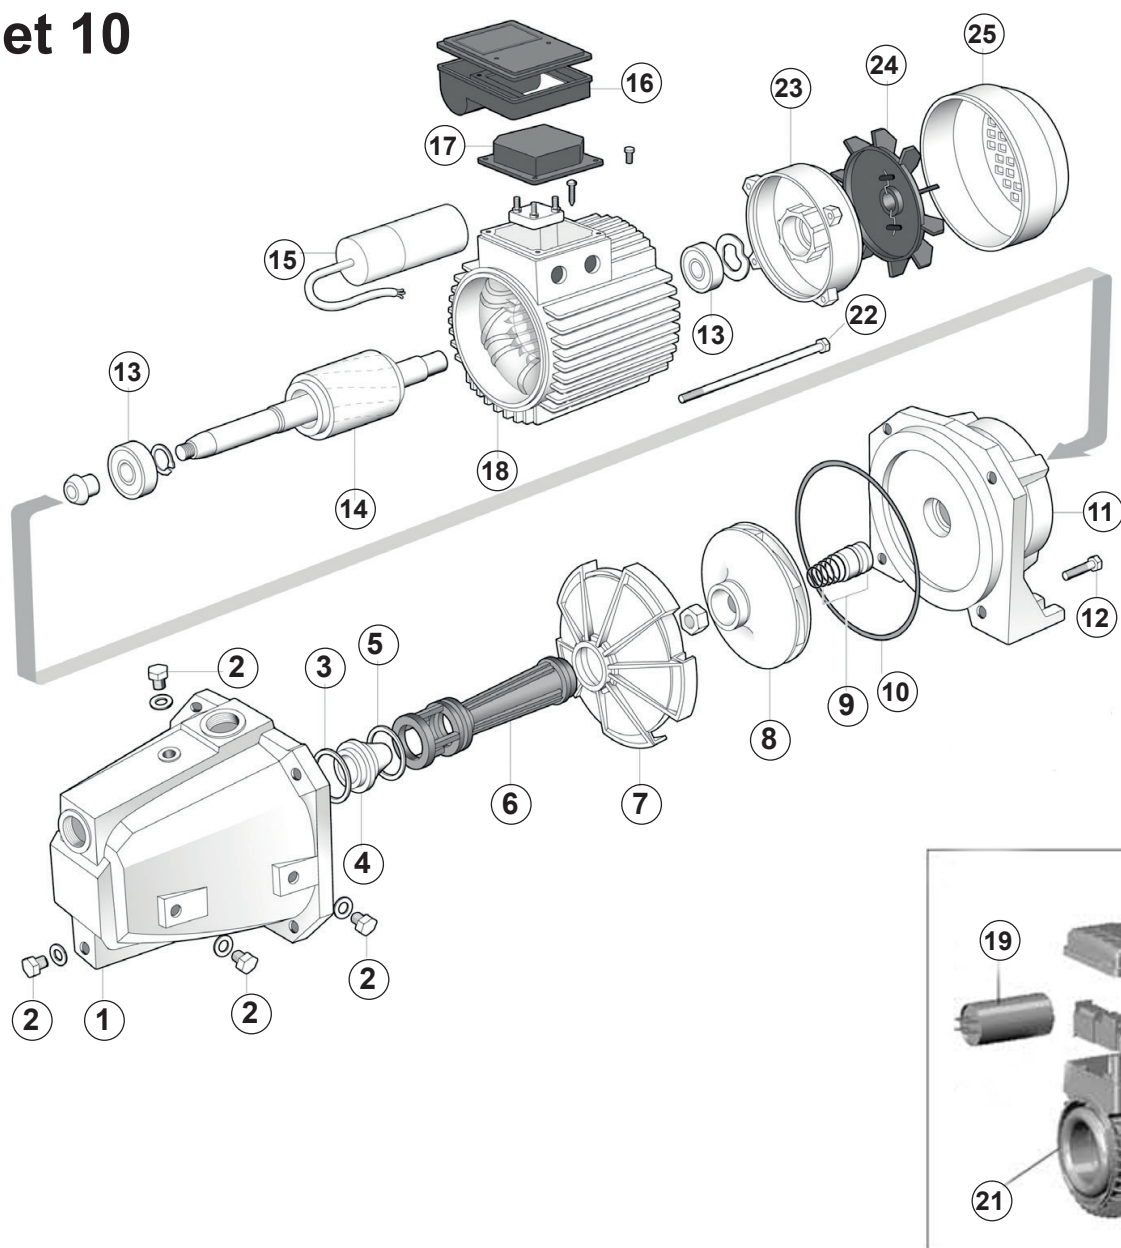

Jet 10

Nr	Art	Nr	Art
1	Pumphus Jet 10	14	Rotor Jet 10, 1-fas
2	Metallpropp 08R Jet 10-30	14	Rotor Jet 10, 3-fas
3	O-ring ejektor Jet 10	15	Kondensator Jet 10 Passar pumpar före 2013
4	Ejektormunstycke Jet 10	16	Koppl. lock 1-fas Jet 10 Passar pumpar före 2013
5	O-ring munstycke Jet 10	17	Koppl. lock 3-fas Jet 10 Passar pumpar före 2013
6	Ejektor Jet 10	18	Stator Jet 10 M Passar pumpar före 2013
7	Diffuser Jet 10	18	Stator Jet 10 T Passar pumpar före 2013
8	Pumphjul Jet 10	19	Kondensator Jet 10 Passar pumpar efter 2013
9	Axeltätning Jet 10	20	Lock 10 T/M Passar pumpar efter 2013
10	O-ring pumphus Jet 10	21	Stator Jet 10 T Passar pumpar efter 2013
11	Mellanstycke Jet 10	21	Stator Jet 10 M Passar pumpar efter 2013
12	Bult M8x30	22	Pinbult Jet 10
13	Kullager Jet 10	23	Motorgavel Jet 10
		24	Fläkt Jet 10
		25	Fläktkåpa Jet 10

Reservdelar till Jet 10 tillverkad från 2021.

Osäker på vilken pump du har?

Pumphuset har en rundare form.

Även diffusorn har ett annat utseende.

Jet 10 V2

Nr	Art	Nr	Art
1	Pumphus Jet 10 V2	12	Rotor Jet 10
2	Metallpropp 08R Jet 10-30	13	Stator Jet 10M V2
3	O-ring ejektor Jet 10 V2	13	Stator Jet 10T V2
4	Diffusor Jet 10 V2	14	Fot Jet 10 V2
5	Pumphjul Jet 10 V2	15	Kopplingsplint Jet 10
6	Axeltätning Jet 10	16	Kontakter Jet 10
7	O-ring pumphus Jet 10	17	Kopplingslock Jet 10
8	Mellanstycke Jet 10 V2	18	Kabelgenomföring Jet 10 V2
9	Stänkskydd Jet 10	19	Justerbricka Jet 10
10	Kullager Jet 10	20	Motorgavel Jet 10
11	Låsring Jet 10 V2	21	Pinbult Jet 10
12	Rotor Jet 10	22	Fläkt Jet 10 V2
		23	Fläktkåpa Jet 10