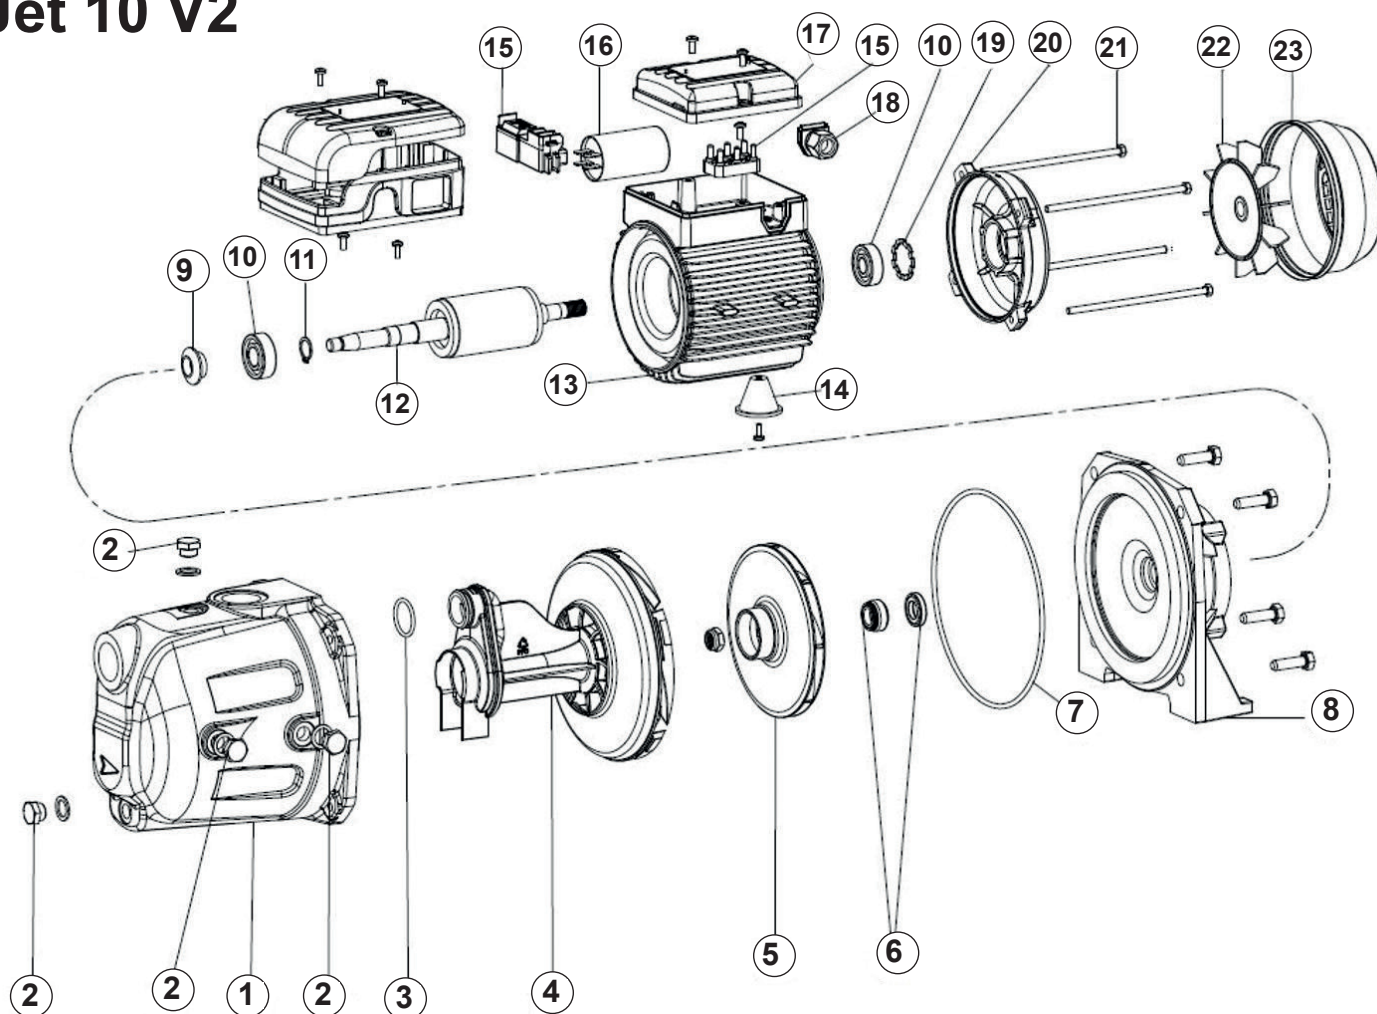

Jet 10

Nr	Art	Nr	Art
1	Pumphus Jet 10	14	Rotor Jet 10, 1-fas
2	Metallpropp 08R Jet 10-30	14	Rotor Jet 10, 3-fas
3	O-ring ejektor Jet 10	15	Kondensator Jet 10 Passar pumpar före 2013
4	Ejektormunstycke Jet 10	16	Koppl. lock 1-fas Jet 10 Passar pumpar före 2013
5	O-ring munstycke Jet 10	17	Koppl. lock 3-fas Jet 10 Passar pumpar före 2013
6	Ejektor Jet 10	18	Stator Jet 10 M Passar pumpar före 2013
7	Diffuser Jet 10	18	Stator Jet 10 T Passar pumpar före 2013
8	Pumphjul Jet 10	19	Kondensator Jet 10 Passar pumpar efter 2013
9	Axeltätning Jet 10	20	Lock 10 T/M Passar pumpar efter 2013
10	O-ring pumphus Jet 10	21	Stator Jet 10 T Passar pumpar efter 2013
11	Mellanstycke Jet 10	21	Stator Jet 10 M Passar pumpar efter 2013
12	Bult M8x30	22	Pinbult Jet 10
13	Kullager Jet 10	23	Motorgavel Jet 10
		24	Fläkt Jet 10
		25	Fläktkåpa Jet 10

Reservdelar till Jet 10 tillverkad från 2021.

Osäker på vilken pump du har?

Pumphuset har en rundare form.

Även diffusorn har ett annat utseende.

Jet 10 V2

Nr	Art	Nr	Art
1	Pumphus Jet 10 V2	12	Rotor Jet 10
2	Metallpropp 08R Jet 10-30	13	Stator Jet 10M V2
3	O-ring ejektor Jet 10 V2	13	Stator Jet 10T V2
4	Diffusor Jet 10 V2	14	Fot Jet 10 V2
5	Pumphjul Jet 10 V2	15	Kopplingsplint Jet 10
6	Axeltätning Jet 10	16	Kontakter Jet 10
7	O-ring pumphus Jet 10	17	Kopplingslock Jet 10
8	Mellanstycke Jet 10 V2	18	Kabelgenomföring Jet 10 V2
9	Stänkskydd Jet 10	19	Justerbricka Jet 10
10	Kullager Jet 10	20	Motorgavel Jet 10
11	Låsring Jet 10 V2	21	Pinbult Jet 10
12	Rotor Jet 10	22	Fläkt Jet 10 V2
		23	Fläktkåpa Jet 10